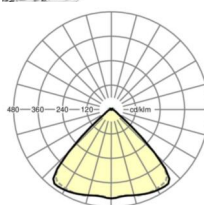

параметры

номер заказа	19412024260
код EAN	4020863414970
номер таможенного тарифа	94051190
Знак прохождения контроля	IP 64, класс защиты I, ENEC10 VDE, F, D, HACCP DIN10500/Food/IFS-пригодность для применения/BRC, Indoor, CE
Степень ударопрочности IK	IK03 (-20°C bis 35°C)
Температура окружения	ta -20°C в 35°C
Гарантийный срок	5 лет
Государственные программы поддержки	BEG - государственные субсидии для энергосберегающих зданий (действительна только для Германии)

электротехника

Балласт	Электронный драйвер (1 штука)
Мощность системы	79W
сетевое напряжение	230V/50Hz
автоматический предохранитель (пусковой ток)	13 штук/B10, 21 штук/B16, 22 штук/C10, 36 штук/C16
класс энергосбережения/Источник света	D

Оптика

Оснастка	LED, цветопередача/оттенок света CRI ≥ 80 / 3000K
Допуск для координаты цветности (MacAdam)	3SDCM
Фотобиологическая безопасность (светильник)	RG1
Номинальный световой поток	13450lm
Срок службы LED	50000h L80/B10 (Tq 35°C)
светоотдача светильников	170lm/W
Угол излучения	95° (C0) / 95° (C90)
UGR поп./вдоль	21.5 / 21.9

DEEP-LINK

<https://www.regiolum.de/ru/article/19412024260>