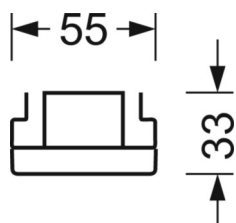

Оптика

Оснастка	LED, цветопередача/оттенок света CRI ≥ 80 / 3000K
Допуск для координаты цветности (MacAdam)	3SDCM
Фотобиологическая безопасность (светильник)	RG1
Номинальный световой поток	13450lm
Срок службы LED	50000h L80/B10 (Tq 35°C)
светоотдача светильников	170lm/W
Угол излучения	95° (C0) / 95° (C90)
UGR поп./вдоль	21.5 / 21.9

DEEP-LINK

<https://www.regiolum.de/ru/article/19412024260>

Ссылка	LED 14000lm 830
ηLB	100 %
Φ ↓/↑	98 % / 2 %
UGR поп./вдоль	21.5 / 21.9

Механика

цвет корпуса белый стандартный для электротехники RAL 9016

размеры (LxWxH/DxH) 2299mm x 55mm x 33mm

вес (нетто) 2.5kg

Вид монтажа сборка трековых систем, световая структура

размеры

L	2299 mm	Длина
В	55 mm	Ширина
н	33 mm	Высота