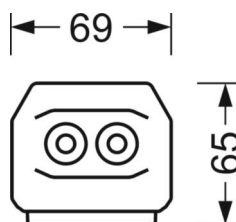

Оптика

Оснастка	LED, цветопередача/оттенок света CRI ≥ 80 / 3000K
Допуск для координаты цветности (MacAdam)	3SDCM
Фотобиологическая безопасность (светильник)	RG1
Номинальный световой поток	13450lm
Срок службы LED	50000h L80/B10 (Tq 35°C)
светоотдача светильников	170lm/W
Угол излучения	95° (C0) / 95° (C90)
UGR поп./вдоль	21.5 / 21.9

DEEP-LINK

<https://www.regiolum.de/ru/article/19412024260>

Ссылка	LED 14000lm 830
ηLB	100 %
Φ ↓/↑	98 % / 2 %
UGR поп./вдоль	21.5 / 21.9

Механика

цвет корпуса белый стандартный для электротехники RAL 9016

размеры (LxWxH/DxH) 2299mm x 55mm x 33mm

вес (нетто) 2.5kg

Вид монтажа сборка трековых систем, световая структура

размеры

L	2299 mm	Длина
В	55 mm	Ширина
н	33 mm	Высота